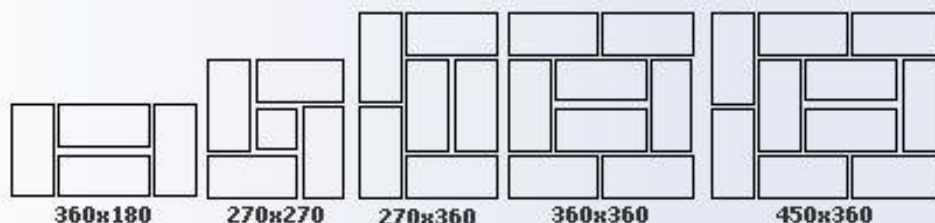

LISTINO TATAMI 2017

Il presente listino annulla i precedenti ed è soggetto a variazioni senza alcun preavviso.

Tutte le misure sono espresse in centimetri

TATAMI - 100% Natural, Highest Quality

POSSIBILI COMPOSIZIONI OTTENIBILI CON I TATAMI 90x180 E 90x90

TATAMI	Prezzo
90x200x5,5	€ 135,00
80x200x5,5	€ 135,00
70x200x5,5	€ 135,00
65x200x5,5	€ 135,00
60x200x5,5	€ 135,00
90x180x5,5	€ 135,00
90x90x5,5	€ 85,00
30x50x5,5	€ 39,00

E' possibile realizzare **tatami su misura (max 100x220)** e con **bordi decorati**, tempi di consegna 3-12 mesi chiedi un preventivo scrivendo una mail a info@onfuton.com

Taglio Tatami (solo sul lato corto) € 45,00

Stuoie Tatami stuoia in giunco arrotolabile con bordo nero, dimensioni 80/90x200 cm € 33,00

Tovaglette americane stuoia in giunco arrotolabile con bordo nero, dimensioni 30x45 cm € 8,00