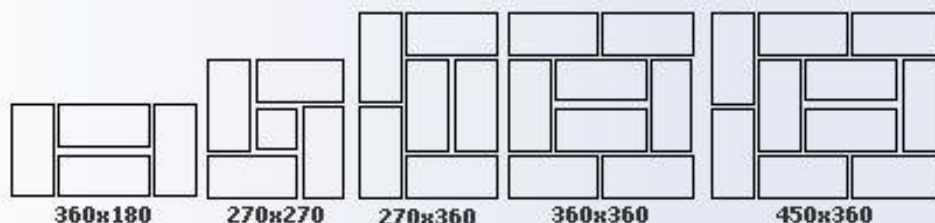

LISTINO TATAMI 2018

Il presente listino annulla i precedenti ed è soggetto a variazioni senza alcun preavviso.

Tutte le misure sono espresse in centimetri

TATAMI - 100% Natural, Highest Quality

POSSIBILI COMPOSIZIONI OTTENIBILI CON I TATAMI 90x180 E 90x90

TATAMI	Prezzo
90x200x5,5	€ 135,00
80x200x5,5	€ 135,00
70x200x5,5	€ 135,00
65x200x5,5	€ 135,00
60x200x5,5	€ 135,00
90x180x5,5	€ 135,00
90x90x5,5	€ 85,00
30x50x5,5	€ 39,00

E' possibile realizzare **tatami su misura (max 100x220)** e con **bordi decorati**, tempi di consegna 3-12 mesi chiedi un preventivo scrivendo una mail a info@onfuton.com

Taglio Tatami (solo sul lato corto) € 45,00

Stuoie Tatami stuoia in giunco arrotolabile con bordo nero, dimensioni 80/90x200 cm € 33,00

Tovaglette americane stuoia in giunco arrotolabile con bordo nero, dimensioni 30x45 cm € 8,00