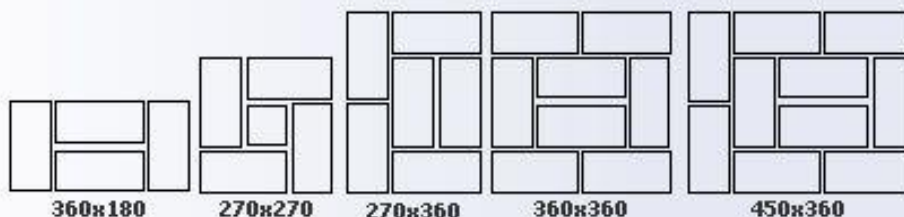

LISTINO TATAMI 2018

Il presente listino annulla i precedenti ed è soggetto a variazioni senza alcun preavviso.

Tutte le misure sono espresse in centimetri

TATAMI - 100% Natural, Highest Quality

POSSIBILI COMPOSIZIONI OTTENIBILI CON I TATAMI 90x180 E 90x90

TATAMI	Prezzo
100x200x5,5	€ 149,00
90x200x5,5	€ 135,00
80x200x5,5	€ 135,00
70x200x5,5	€ 135,00
65x200x5,5	€ 135,00
60x200x5,5	€ 135,00
90x180x5,5	€ 135,00
90x90x5,5	€ 85,00
30x50x5,5	€ 39,00
Taglio Tatami (solo sul lato corto)	€ 45,00
E' possibile realizzare tatami su misura (max 100x220) e con bordi decorati , tempi di consegna 3-12 mesi chiedi un preventivo scrivendo una mail a info@onfuton.com	