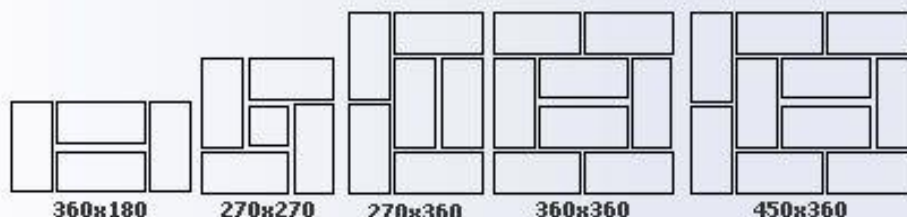

LISTINO TATAMI 2019

Il presente listino annulla i precedenti ed è soggetto a variazioni senza alcun preavviso.

Tutte le misure sono espresse in centimetri

TATAMI - 100% Natural, Highest Quality

POSSIBILI COMPOSIZIONI OTTENIBILI CON I TATAMI 90x180 E 90x90

TATAMI	Prezzo
100x200x5,5	€ 149,00
90x200x5,5	€ 135,00
80x200x5,5	€ 135,00
70x200x5,5	€ 135,00
65x200x5,5	€ 135,00
60x200x5,5	€ 135,00
90x180x5,5	€ 135,00
90x90x5,5	€ 85,00
30x50x5,5	€ 39,00
Taglio Tatami (solo sul lato corto)	€ 45,00
E' possibile realizzare tatami su misura (max 100x220) e con bordi decorati , tempi di consegna 3-12 mesi chiedi un preventivo scrivendo una mail a info@onfuton.com	