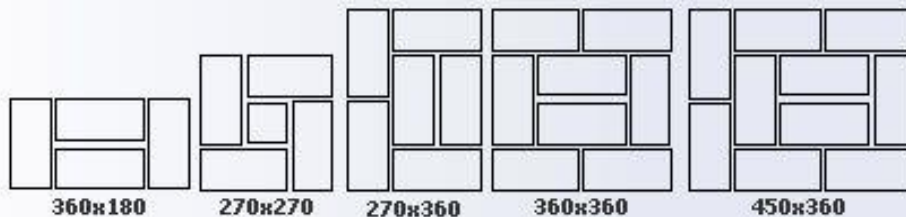

LISTINO TATAMI 2021

Il presente listino annulla i precedenti ed è soggetto a variazioni senza alcun preavviso.

Tutte le misure sono espresse in centimetri

TATAMI - 100% Natural, Highest Quality

POSSIBILI COMPOSIZIONI OTTENIBILI CON I TATAMI
90x180 E 90x90

TATAMI (tradizionali in paglia di riso)	Prezzo
100x200x5,5	€ 149,00
90x200x5,5	€ 135,00
80x200x5,5	€ 135,00
70x200x5,5	€ 135,00
65x200x5,5	€ 135,00
60x200x5,5	€ 135,00
90x180x5,5	€ 135,00
100x100x5,5	€ 95,00
90x90x5,5	€ 85,00
30x50x5,5	€ 39,00
Taglio Tatami (solo sul lato corto)	€ 47,00
Tatami su misura e/o con bordi decorati	E' possibile realizzare tatami su misura (max 100x220) e/o con bordi decorati, tempi di consegna 3-6 mesi, chiedi un preventivo scrivendo a info@onfuton.com