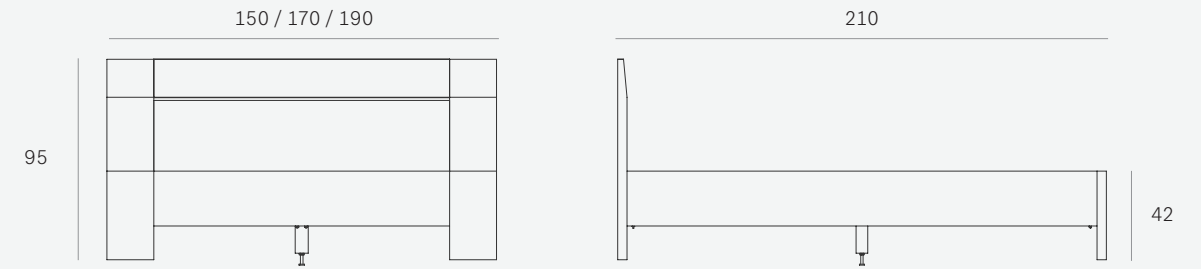

HP BED - TEAK ● FSC 100% **NEW**

WITHOUT SLATS, MATTRESS SIZE 160/200

15046 183 x 220 x 90 CM

WITHOUT SLATS, MATTRESS SIZE 180/200

15047 203 x 220 x 90 CM

DIMENSIONS (CM)

AZUR BED - OAK ● © 100%

- WITHOUT SLATS, MATTRESS SIZE 140/200
51132 150 x 210 x 95 CM
- WITHOUT SLATS, MATTRESS SIZE 160/200
51124 170 x 210x 95 CM
- WITHOUT SLATS, MATTRESS SIZE 180/200
51120 190 x 210x 95 CM

AZUR BED - TEAK ● FSC 100%

- WITHOUT SLATS, MATTRESS SIZE 140/200
15123 150 x 210 x 95 CM
- WITHOUT SLATS, MATTRESS SIZE 160/200
15111 170 x 210x 95 CM
- WITHOUT SLATS, MATTRESS SIZE 180/200
15101 190 x 210x 95 CM

LIGHT FRAME BED - TEAK ● FSC 100%

- WITHOUT SLATS, MATTRESS SIZE 160/200
11130 171 x 210 x 95 CM
- WITHOUT SLATS, MATTRESS SIZE 180/200
11131 191 x 210 x 95 CM

DIMENSIONS (CM)

- 42023 80 x 200 x 5 CM
- 45024 90 x 200 x 5 CM
- 45001 70 x 200 x 9 CM
- 45003 80 x 200 x 9 CM
- 45004 90 x 200 x 9 CM
- 45005 90 x 220 x 9 CM