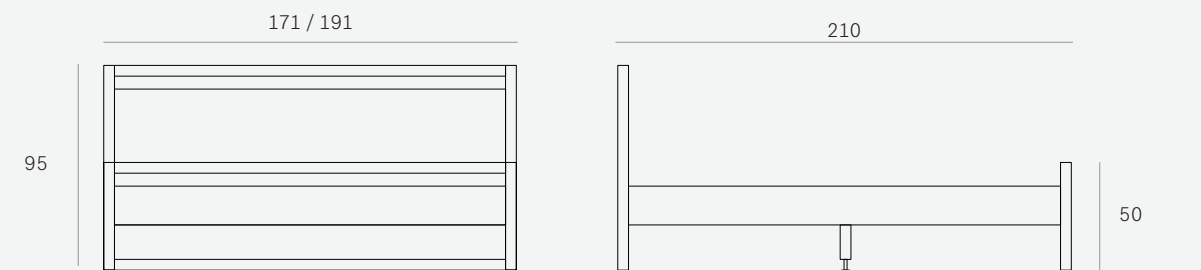

AZUR BED - TEAK ● FSC 100%

- WITHOUT SLATS, MATTRESS SIZE 140/200
15123 150 x 210 x 95 CM
- WITHOUT SLATS, MATTRESS SIZE 160/200
15111 170 x 210x 95 CM
- WITHOUT SLATS, MATTRESS SIZE 180/200
15101 190 x 210x 95 CM

LIGHT FRAME BED - TEAK ● FSC 100%

- WITHOUT SLATS, MATTRESS SIZE 160/200
11130 171 x 210 x 95 CM
- WITHOUT SLATS, MATTRESS SIZE 180/200
11131 191 x 210 x 95 CM

DIMENSIONS (CM)

- 42023 80 x 200 x 5 CM
- 45024 90 x 200 x 5 CM
- 45001 70 x 200 x 9 CM
- 45003 80 x 200 x 9 CM
- 45004 90 x 200 x 9 CM
- 45005 90 x 220 x 9 CM