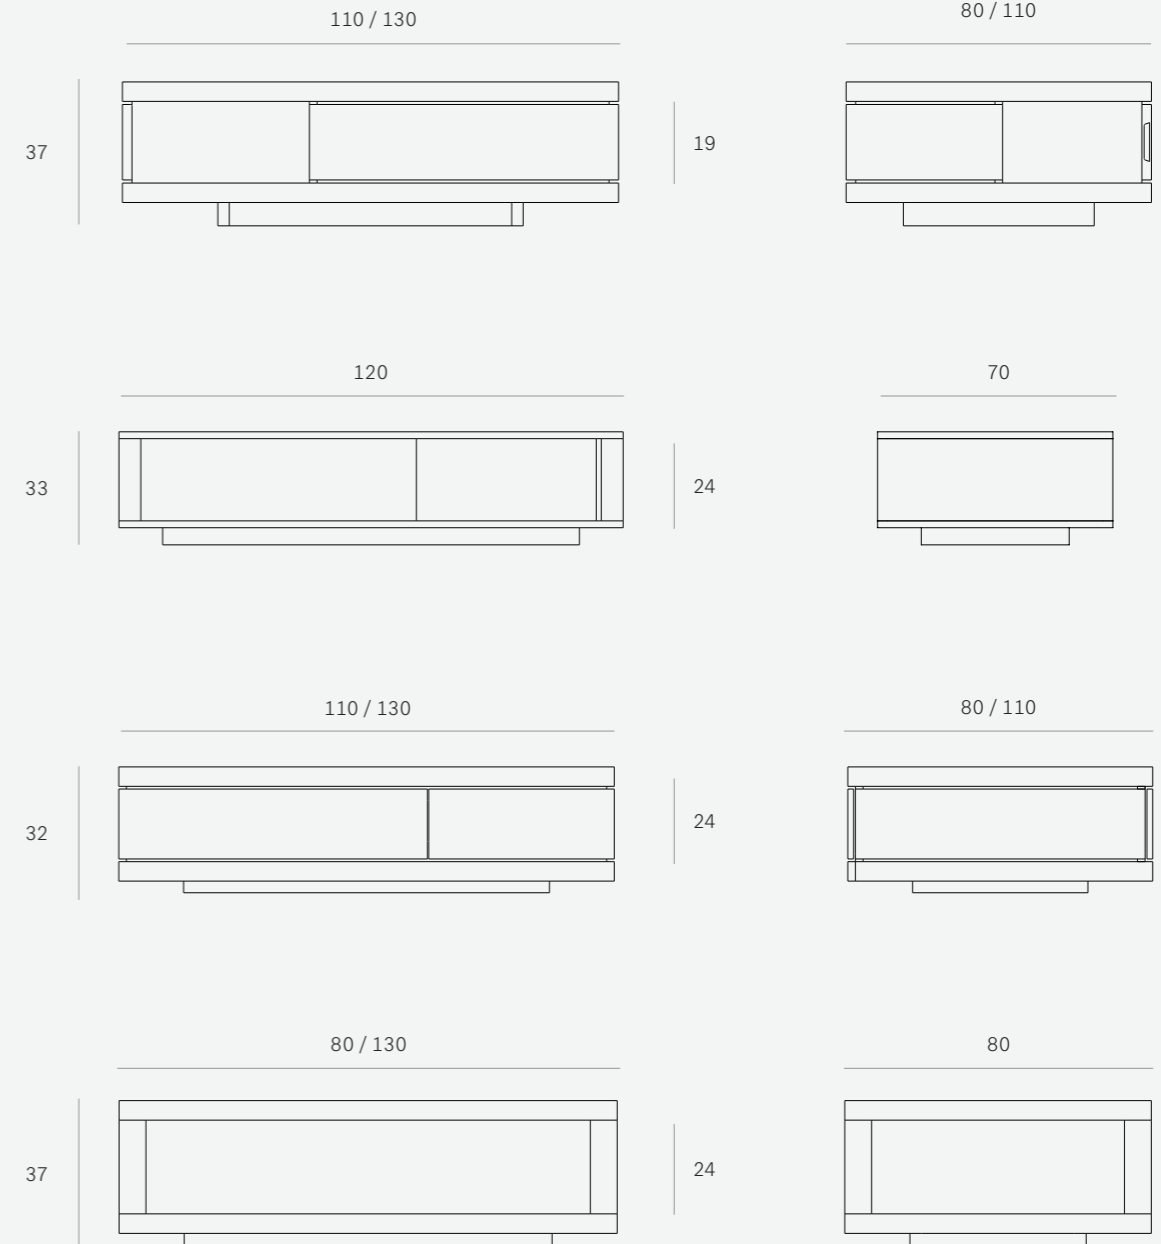

50530 96 x 96 x 36 CM

TRIPOD COFFEE TABLE -
WALNUT ● 100%

44215 96 x 96 x 36 CM

DIMENSIONS (CM)

DISC COFFEE TABLE -
OAK ●◎ FSC 100%
BLACK METAL LEGS

26607 80 x 80 x 35 CM

ORB COFFEE TABLE -
OAK ●◎ FSC 100%
BLACK METAL LEGS

- 51383 120 x 70 x 33 CM

BURGER COFFEE TABLE - TEAK ●
2 DRAWERS

- 15328 130 x 80 x 32 CM
- 15329 110 x 110 x 32 CM

DUPLEX COFFEE TABLE - TEAK ●

- 13996 80 x 80 x 37 CM
- 13997 130 x 80 x 37 CM

DIMENSIONS (CM)

26610 50 × 50 × 50 CM

DIMENSIONS (CM)

MONOLIT SIDE TABLE - OAK  
WHITE METAL

26862 47 × 47 × 51 CM

MONOLIT SIDE TABLE - OAK  
BLACK METAL

26863 47 × 47 × 51 CM

MONOLIT SIDE TABLE -
OAK BLACK  
BLACK METAL

26864 47 × 47 × 51 CM

26867 47 × 47 × 51 CM

DIMENSIONS (CM)

DISC SIDE TABLE SQUARE -
OAK ●◎ FSC 100% **NEW**
BLACK METAL LEGS

26609 45 × 45 × 50 CM

RISE SIDE TABLE -
OAK ●▽ 100% **NEW**
BLACK METAL LEGS

50134 50 × 30 × 55 CM

RISE SIDE TABLE -
WALNUT ●◎ 100% **NEW**
BLACK METAL LEGS